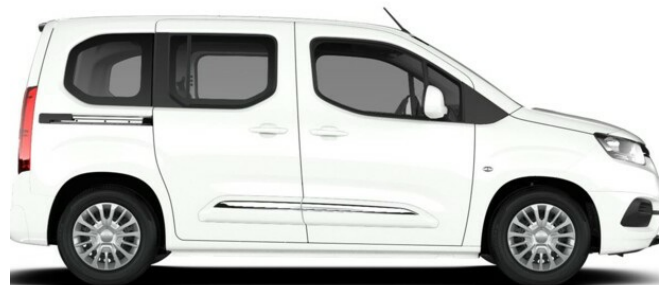

VYBAVENIE

BEZPEČNOSŤ

ABS, ESP, Vzduchové výduchy, Airbag - vodiča, Airbag - spolujazdca, Predné hmlové svetlomety

KOMFORT

Bluetooth, Elektricky ovládané predné okná, Spätné zrkadlá - elektricky ovládané, USB port, Klimatizácia - manuálna, Tempomat, Volant - multifunkčný, Posilňovač riadenia, Riadiaca páka s koženým čalúnením, Laktová opierka - predná, Hands-free systém, Dotykový monitor

INÉ

Android Auto, Apple CarPlay, RSA - Systém rozpoznávania dopravných značiek

KONTAKT NA PREDAJCU

Andrea Turčániková

fleetový špecialista, predajca vozidiel

☎ 0911212512

@ andrea.turcanikova@ppcteam.sk

DÍLER

PPC TEAM s. r. o.

Bratislava, Einsteinova 13

💻 www.ppcteam.sk

☎ +421 903 288 424 +421 911 142 065

@ ppc-sales@ppcteam.sk

🕒 Pondelok - Piatok: 08:00-18:00
Sobota: 09:00-13:00

CHARAKTERISTIKA VOZIDLA

OBJEM

1 190 cm³

ROK VÝROBY

2026

NAJAZDENÉ KM

2 km

VÝKON

81 kW

KAROSÉRIA

MPV (minivan)

DRUH PALIVA

Benzín

FARBA KAROSÉRIE

Biela

PREVODOVKA

Manuálna

POČET DVERÍ/MIEST

5/5

SYSTÉMOVÉ Č.

#401549

VIN/EVIDENČNÉ ČÍSLO

WBA1R91070VE69201/